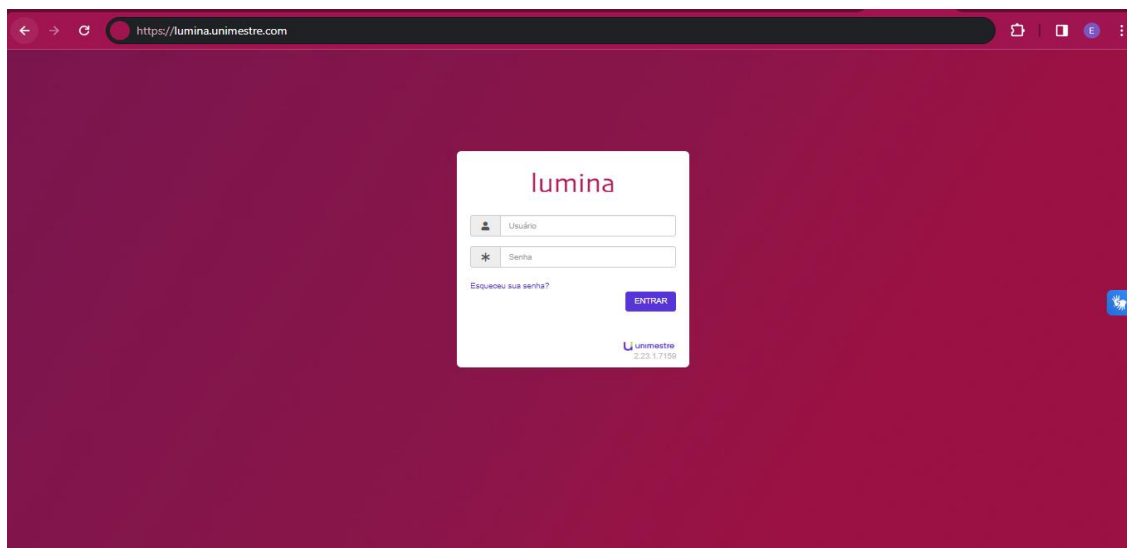

TUTORIAL  
MINHA  
BIBLIOTECA

FACULDADE  
**lumina**

Explore o Brilho do Seu Potencial  
E Transforme seu Destino!

## TUTORIAL AO PORTAL

1. Acesse o portal [UNIMESTRE](https://lumina.unimestre.com) com seu RA e senha de aluno:

2. Dentro do portal pesquise e clique na aba – Minha Biblioteca.

**Rematrícula 2024.1**  
**Atenção!**  
Informamos que o período de rematrícula para o semestre 2024.1 estará aberto a partir de 15/01 até o dia 26/02. Solicitamos a atenção de todos para que realizem a rematrícula dentro do prazo estipulado, acessando a aba "Rematrícula" disponível no portal acadêmico.