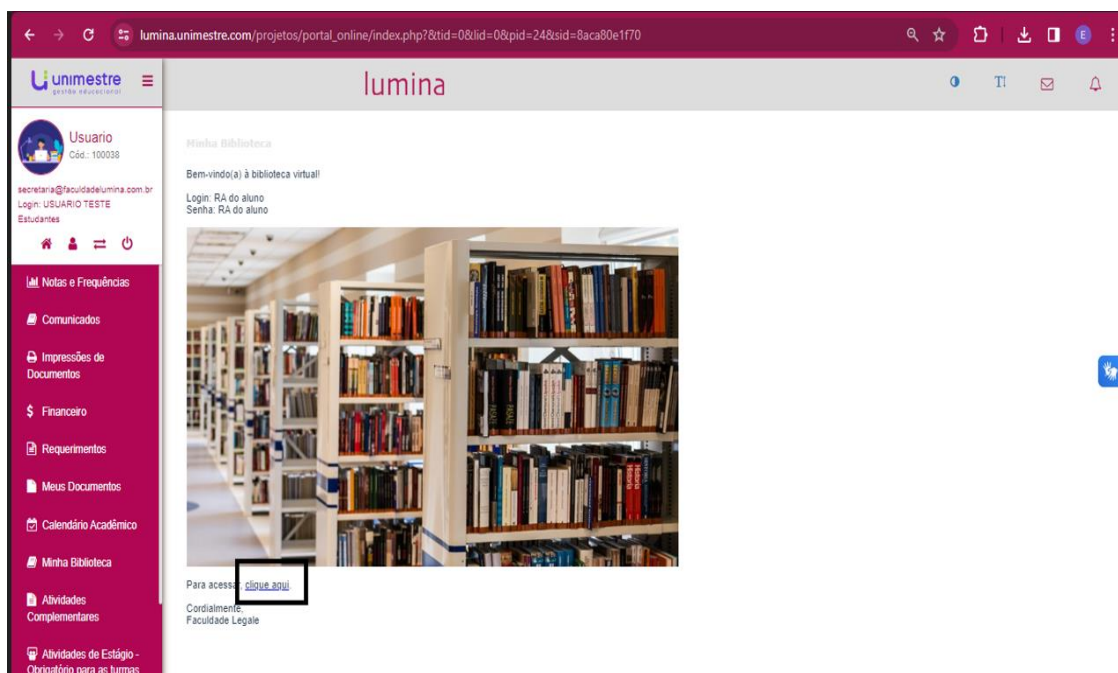

## TUTORIAL AO PORTAL

1. Acesse o portal [UNIMESTRE](https://lumina.unimestre.com) com seu RA e senha de aluno:

2. Dentro do portal pesquise e clique na aba – Minha Biblioteca.

**Rematrícula 2024.1**  
**Atenção!**  
Informamos que o período de rematrícula para o semestre 2024.1 estará aberto a partir de 15/01 até o dia 26/02. Solicitamos a atenção de todos para que realizem a rematrícula dentro do prazo estipulado, acessando a aba "Rematrícula" disponível no portal acadêmico.

# FACULDADE lumina

4. Digite seu Login e Senha (Em ambos os espaços, usar o número do seu RA).

No portal você poderá realizar a busca no acervo através da lupa de pesquisa selecionar a opção por título, assunto, autor ou palavra-chave. Na pesquisa você irá visualizar as capas dos livros, e poderá selecioná-lo para realizar a sua leitura.